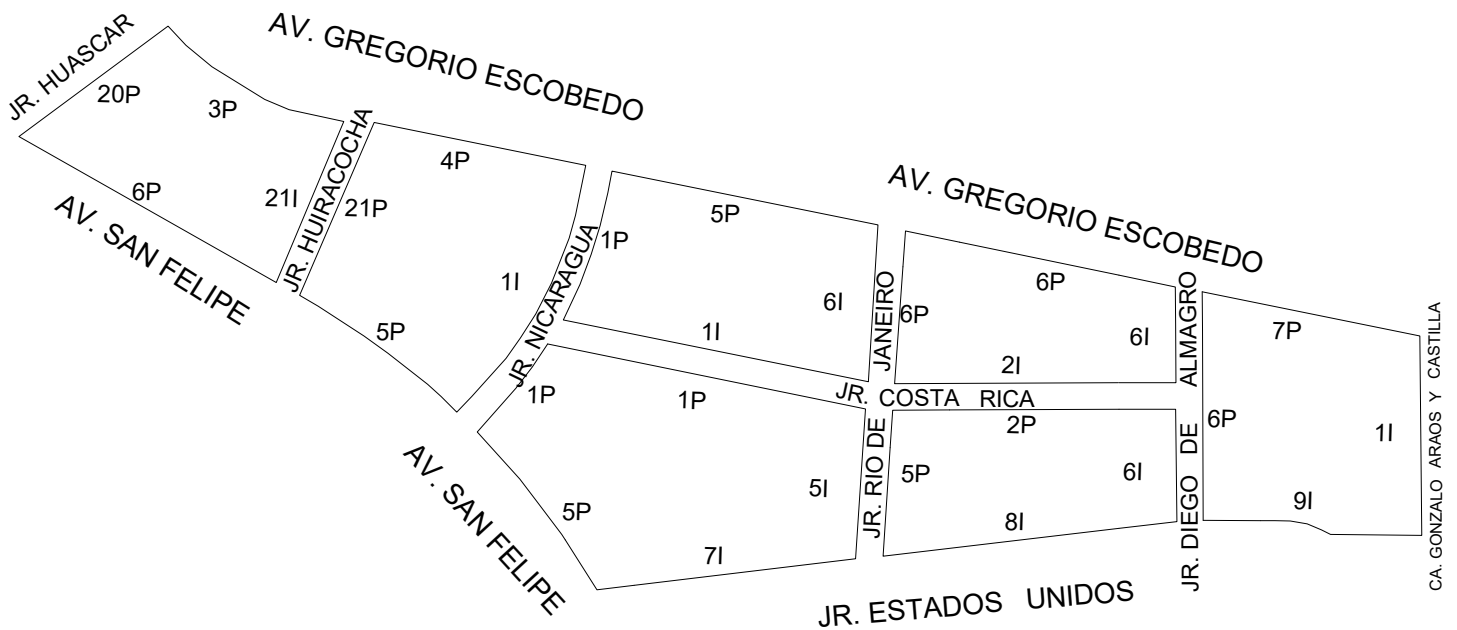

ZONA 8-B

Pertencen a esta zona los vecinos que viven entre:
Av. Gregorio Escobedo, Ca. Gonzalo Araoz Y Castilla, Jr. Estados Unidos,
Av. San Felipe y Jr. Huascar

PERTENECEN A ESTA ZONA LOS VECINOS QUE VIVEN EN:

Av. Gregorio Escobedo	: Cuadras 3 - 4 - 5 - 6 - 7 Par
Ca. Gonzalo Araoz Y Castilla	: Cuadras 1 Impar
Jr. Estados Unidos	: Cuadras 7 - 8 - 9 Impar
Av. San Felipe	: Cuadra 5 - 6 Par
Jr. Huascar	: Cuadra 20 Par
Jr. Huiracocha	: Cuadras 21 Ambas
Jr. Nicaragua	: Cuadra 1 Ambas
Jr. Rio de Janeiro	: Cuadras 5 - 6 Ambas
Jr. Costa Rica	: Cuadras 1 - 2 Ambas