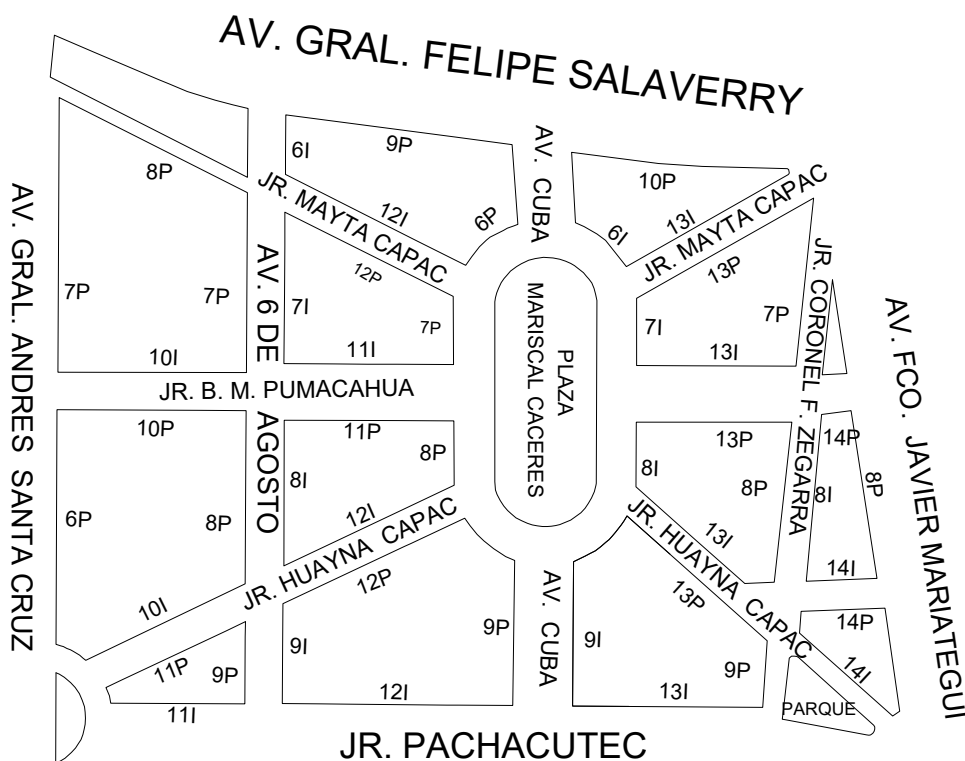

ZONA 3-A

Pertenece a esta zona los vecinos que viven entre:
 Av. General Felipe Salaverry, Av. Fco. Javier Mariategui, Jr. Pachacutec
 y Av. General Andres Santa Cruz

P = PAR
 I = IMPAR

PERTENECEN A ESTA ZONA LOS VECINOS QUE VIVEN EN:

- | | |
|-----------------------------|--|
| Jr. Pachacutec | : Cuadras 11 - 12 - 13 Impar |
| Av. Gral. Andres Santa Cruz | : Cuadras 6 - 7 Par |
| Av. Gral. Felipe Salaverry | : Cuadras 9 - 10 Par |
| Av. Fco. Javier Mariategui | : Cuadras 8 - 9 Par |
| Jr. Mayta Capac | : Cuadra 8 Par
Cuadras 12 - 13 Ambas |
| Jr. Brigadier M. Pumacahua | : Cuadras 10 - 11 - 13 Ambas |
| Jr. Huayna Capac | : Cuadra 10 Impar
Cuadra 11 Par
Cuadras 12 - 13 Ambas
Cuadra 14 Impar |
| Av. 6 de Agosto | : Cuadras 7 - 8 - 9 Ambas |
| Jr. Coronel Felix Zegarra | : Cuadras 7 - 8 Par
Cuadra 8 Impar |
| Av. Cuba | : Cuadras 6 - 7 - 8 - 9 Ambas |
| Jr. Sinchi Roca | : Cuadra 14 Ambas |

ZONA 3-B

Pertencen a esta zona los vecinos que viven entre:
 Jr. Pachacutec, Av. Husares de Junin, Av. Afranio de Mello Franco, Jr. Lloque Yupanqui,
 Jr. Mariscal Toribio Luzuriaga, Jr. Huascar y Av. General Andres Santa Cruz

P = PAR
 I = IMPAR

PERTENECEN A ESTA ZONA LOS VECINOS QUE VIVEN EN:

Jr. Pachacutec	: Cuadras 11 - 12 - 13 - 14 - 17 Par
AV. Husares de Junín	: Cuadra 10 Impar
Av. Afranio de Mello Franco	: Cuadra 8 Impar
Jr. Lloque Yupanqui	: Cuadras 11 - 12 - 13 - 14 Ambas
Jr. Mariscal Toribio Luzuriaga	: Cuadra 7 Impar
Av. Fco. Javier Mariátegui	: Cuadras 10 - 11 Ambas
Jr. Huascar	: Cuadras 11 - 12 - 13 - 14 Impar
AV. Gral. Andres Santa Cruz	: Cuadras 4 - 5 Par
Jr. Coronel Felix Zegarra	: Cuadras 10 - 11 Ambas
Av. Cuba	: Cuadras 10 - 11 Ambas
AV. 6 de Agosto	: Cuadras 10 - 11 Ambas