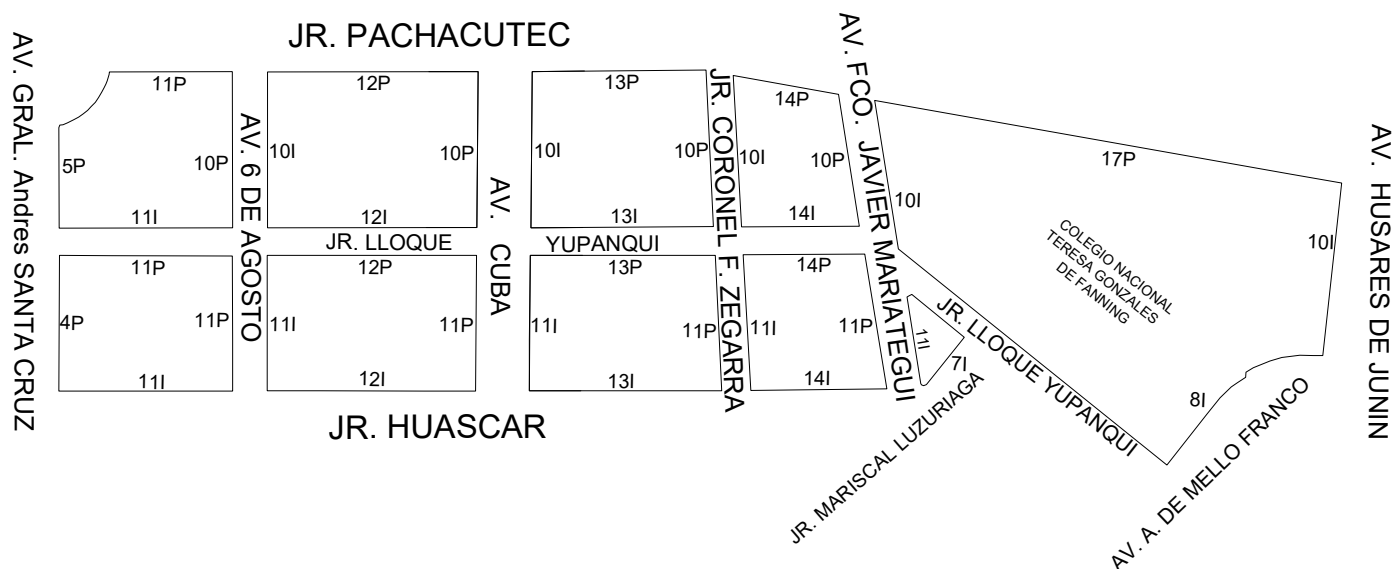

ZONA 3-A

Pertenece a esta zona los vecinos que viven entre:
 Av. General Felipe Salaverry, Av. Fco. Javier Mariategui, Jr. Pachacutec
 y Av. General Andres Santa Cruz

P = PAR
 I = IMPAR

PERTENECEN A ESTA ZONA LOS VECINOS QUE VIVEN EN:

- | | |
|-----------------------------|--|
| Jr. Pachacutec | : Cuadras 11 - 12 - 13 Impar |
| Av. Gral. Andres Santa Cruz | : Cuadras 6 - 7 Par |
| Av. Gral. Felipe Salaverry | : Cuadras 9 - 10 Par |
| Av. Fco. Javier Mariategui | : Cuadras 8 - 9 Par |
| Jr. Mayta Capac | : Cuadra 8 Par
Cuadras 12 - 13 Ambas |
| Jr. Brigadier M. Pumacahua | : Cuadras 10 - 11 - 13 Ambas |
| Jr. Huayna Capac | : Cuadra 10 Impar
Cuadra 11 Par
Cuadras 12 - 13 Ambas
Cuadra 14 Impar |
| Av. 6 de Agosto | : Cuadras 7 - 8 - 9 Ambas |
| Jr. Coronel Felix Zegarra | : Cuadras 7 - 8 Par
Cuadra 8 Impar |
| Av. Cuba | : Cuadras 6 - 7 - 8 - 9 Ambas |
| Jr. Sinchi Roca | : Cuadra 14 Ambas |

ZONA 3-B

Pertencen a esta zona los vecinos que viven entre:
 Jr. Pachacutec, Av. Husares de Junin, Av. Afranio de Mello Franco, Jr. Lloque Yupanqui,
 Jr. Mariscal Toribio Luzuriaga, Jr. Huascar y Av. General Andres Santa Cruz

P = PAR
 I = IMPAR

PERTENECEN A ESTA ZONA LOS VECINOS QUE VIVEN EN:

Jr. Pachacutec	: Cuadras 11 - 12 - 13 - 14 - 17 Par
AV. Husares de Junín	: Cuadra 10 Impar
Av. Afranio de Mello Franco	: Cuadra 8 Impar
Jr. Lloque Yupanqui	: Cuadras 11 - 12 - 13 - 14 Ambas
Jr. Mariscal Toribio Luzuriaga	: Cuadra 7 Impar
Av. Fco. Javier Mariátegui	: Cuadras 10 - 11 Ambas
Jr. Huascar	: Cuadras 11 - 12 - 13 - 14 Impar
AV. Gral. Andres Santa Cruz	: Cuadras 4 - 5 Par
Jr. Coronel Felix Zegarra	: Cuadras 10 - 11 Ambas
Av. Cuba	: Cuadras 10 - 11 Ambas
AV. 6 de Agosto	: Cuadras 10 - 11 Ambas