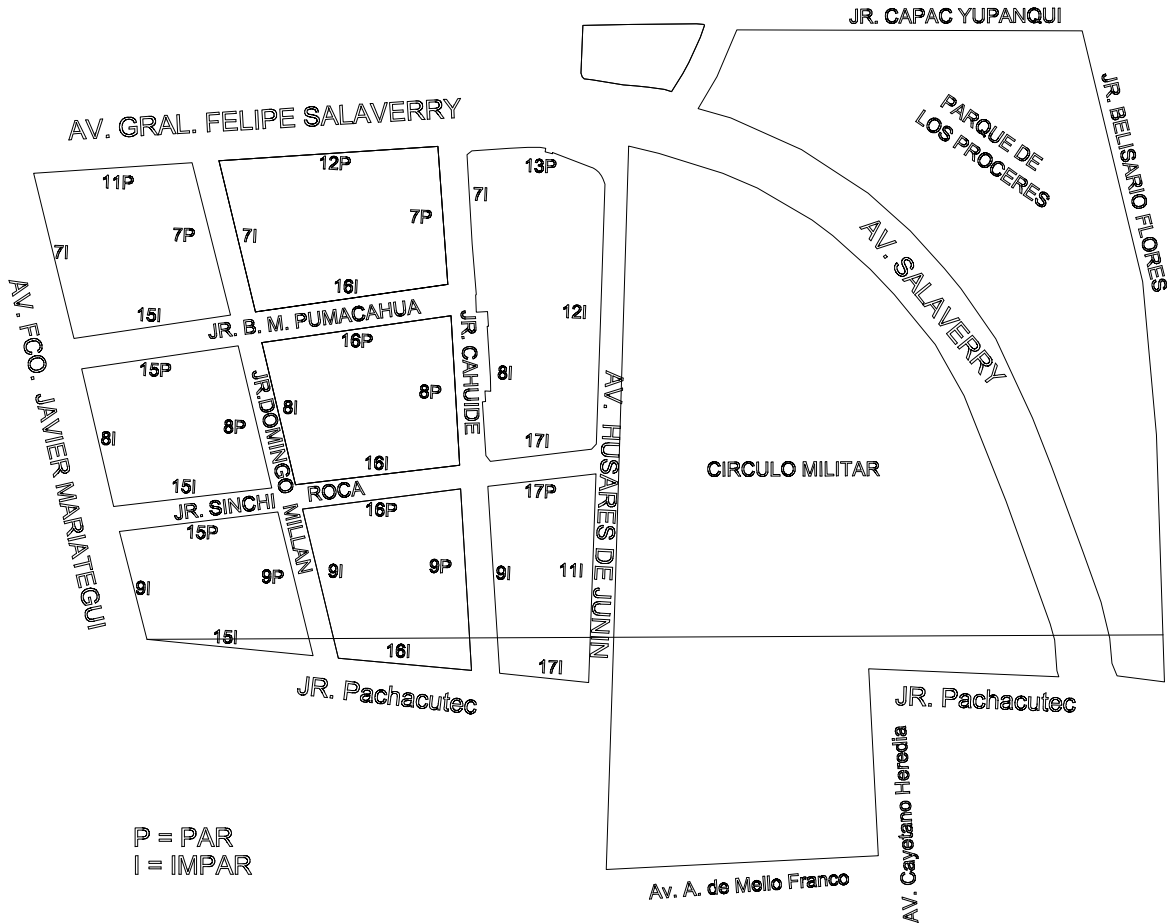

ZONA 3-A

Pertenece a esta zona los vecinos que viven entre:
 Av. General Felipe Salaverry, Av. Fco. Javier Mariategui, Jr. Pachacutec
 y Av. General Andres Santa Cruz

P = PAR
 I = IMPAR

PERTENECEN A ESTA ZONA LOS VECINOS QUE VIVEN EN:

ZONA 3-B

Pertencen a esta zona los vecinos que viven entre:
 Jr. Pachacutec, Av. Husares de Junin, Av. Afranio de Mello Franco, Jr. Lloque Yupanqui,
 Jr. Mariscal Toribio Luzuriaga, Jr. Huascar y Av. General Andres Santa Cruz

P = PAR
 I = IMPAR

PERTENECEN A ESTA ZONA LOS VECINOS QUE VIVEN EN:

Jr. Pachacutec	: Cuadras 11 - 12 - 13 - 14 - 17 Par
AV. Husares de Junín	: Cuadra 10 Impar
Av. Afranio de Mello Franco	: Cuadra 8 Impar
Jr. Lloque Yupanqui	: Cuadras 11 - 12 - 13 - 14 Ambas
Jr. Mariscal Toribio Luzuriaga	: Cuadra 7 Impar
Av. Fco. Javier Mariátegui	: Cuadras 10 - 11 Ambas
Jr. Huascar	: Cuadras 11 - 12 - 13 - 14 Impar
AV. Gral. Andres Santa Cruz	: Cuadras 4 - 5 Par
Jr. Coronel Felix Zegarra	: Cuadras 10 - 11 Ambas
Av. Cuba	: Cuadras 10 - 11 Ambas
AV. 6 de Agosto	: Cuadras 10 - 11 Ambas

ZONA 3-C

Pertenece a esta zona los vecinos que viven entre:

Av. General Felipe Salaverry, Jr. Capac Yupanqui, Jr. Belizario Flores, Jr. Pachacutec, Av. Cayetano Heredia, Av. Afranio de Mello Franco, Jr. Pachacutec y Av. Francisco Javier Mariategui