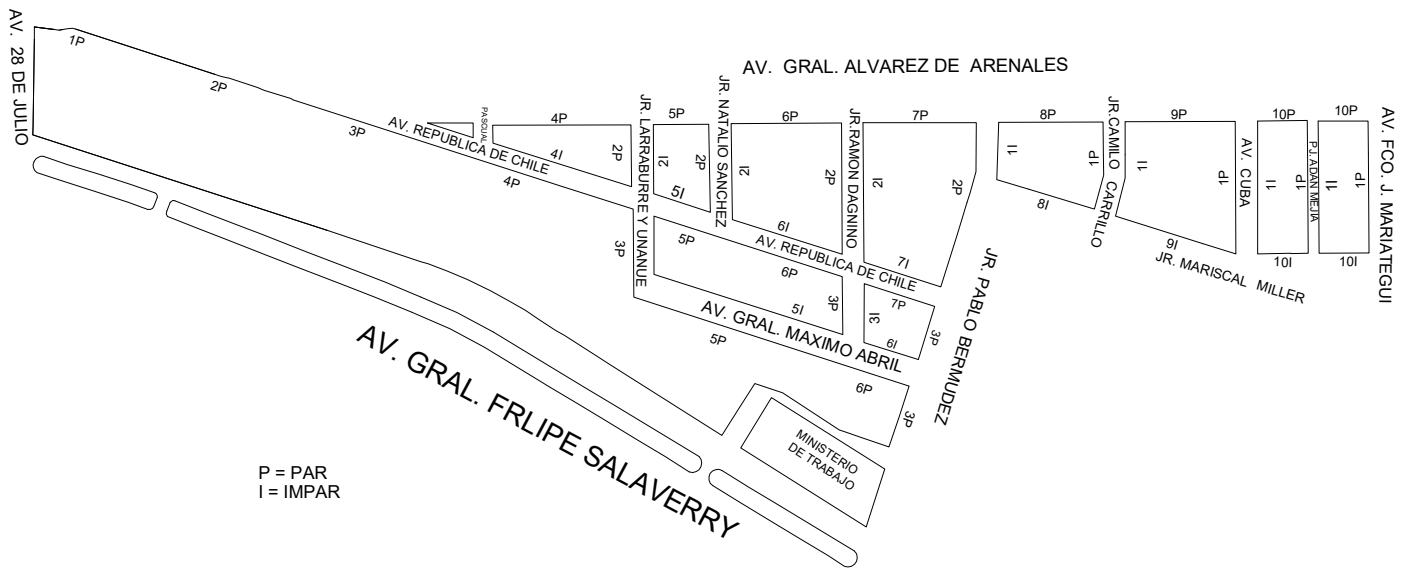

ZONA 1-A

Pertencen a esta zona los vecinos que viven entre:

Av. General Alvarez de Arenales, Av. Fco. Javier Mariategui, Jr. Mariscal Miller, Jr. Pablo Bermudez,
Av. General Felipe Salaverry y Av. 28 de Julio

PERTENECEN A ESTA ZONA LOS VECINOS QUE VIVEN EN:

| | |
|-------------------------------|--|
| Av. Gral. Máximo Abril | : Cuadras 5-6 Ambas |
| Av. Gral. Alvarez De Arenales | : Cuadras 4 - 5 - 6 - 7 - 8 - 9 - 10 |
| Jr. Pablo Bermudez | : Cuadra 2 Ambas Cuadras 3 - 4 Par |
| Jr. Camilo Carrillo | : Cuadra 1 Ambas |
| Av. Cuba | : Cuadra 1 Ambas |
| Jr. Ramón Dagnino | : Cuadra 2 Ambas |
| Jr. Larrabiure y Unanue | : Cuadra 2 Ambas |
| Av. Fco. Javier Mariátegui | : Cuadra 1 Par |
| Pj. Adán Mejía | : Cuadra 1 Ambas |
| Jr. Mariscal Miller | : Cuadras 8 - 9 -10 Impar |
| Av. República de Chile | : Cuadras 1 - 2 - 3 Par Cuadras 4 - 5 - 6 - 7 Ambas |
| Jr. Natalio Sánchez | : Cuadra 2 Ambas |

ZONA 1-B

Pertencen a esta zona los vecinos que viven entre:
 Av. Cuba, Jr. Capac Yupanqui, Av. General Felipe Salaverry, Jr. Pablo Bermudez
 y Jr. Mariscal Miller

PERTENECEN A ESTA ZONA LOS VECINOS QUE VIVEN EN:

ZONA 1-C

Pertencen a esta zona los vecinos que viven entre:
 Av. General Alvarez de Arenales, Jr. Domingo Cueto, Av. General Felipe Salaverry, Av. Cuba,
 Jr. Mariscal Miller y Av. Francisco Javier Mariategui