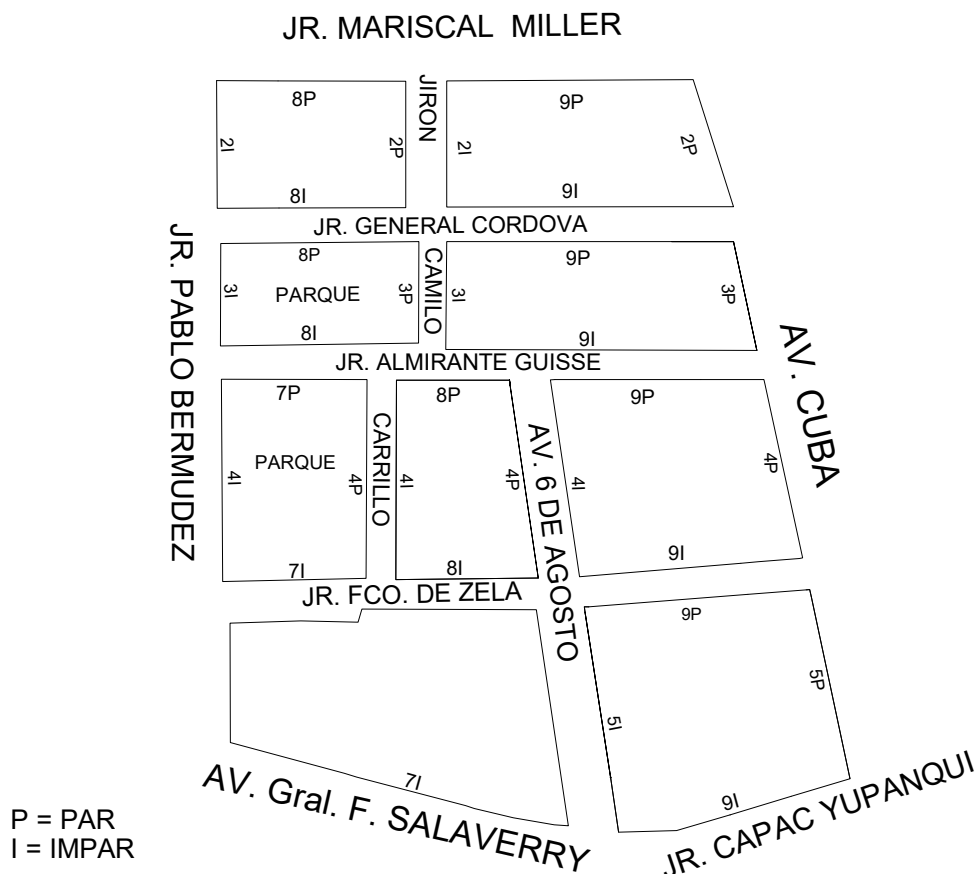

ZONA 1-A

Pertencen a esta zona los vecinos que viven entre:

Av. General Alvarez de Arenales, Av. Fco. Javier Mariategui, Jr. Mariscal Miller, Jr. Pablo Bermudez,
Av. General Felipe Salaverry y Av. 28 de Julio

PERTENECEN A ESTA ZONA LOS VECINOS QUE VIVEN EN:

| | |
|-------------------------------|--|
| Av. Gral. Máximo Abril | : Cuadras 5-6 Ambas |
| Av. Gral. Alvarez De Arenales | : Cuadras 4 - 5 - 6 - 7 - 8 - 9 - 10 |
| Jr. Pablo Bermudez | : Cuadra 2 Ambas Cuadras 3 - 4 Par |
| Jr. Camilo Carrillo | : Cuadra 1 Ambas |
| Av. Cuba | : Cuadra 1 Ambas |
| Jr. Ramón Dagnino | : Cuadra 2 Ambas |
| Jr. Larrabiure y Unanue | : Cuadra 2 Ambas |
| Av. Fco. Javier Mariátegui | : Cuadra 1 Par |
| Pj. Adán Mejía | : Cuadra 1 Ambas |
| Jr. Mariscal Miller | : Cuadras 8 - 9 -10 Impar |
| Av. República de Chile | : Cuadras 1 - 2 - 3 Par Cuadras 4 - 5 - 6 - 7 Ambas |
| Jr. Natalio Sánchez | : Cuadra 2 Ambas |

ZONA 1-B

Pertencen a esta zona los vecinos que viven entre:
 Av. Cuba, Jr. Capac Yupanqui, Av. General Felipe Salaverry, Jr. Pablo Bermudez
 y Jr. Mariscal Miller

PERTENECEN A ESTA ZONA LOS VECINOS QUE VIVEN EN:

ZONA 1-C

Pertencen a esta zona los vecinos que viven entre:
 Av. General Alvarez de Arenales, Jr. Domingo Cueto, Av. General Felipe Salaverry, Av. Cuba,
 Jr. Mariscal Miller y Av. Francisco Javier Mariategui