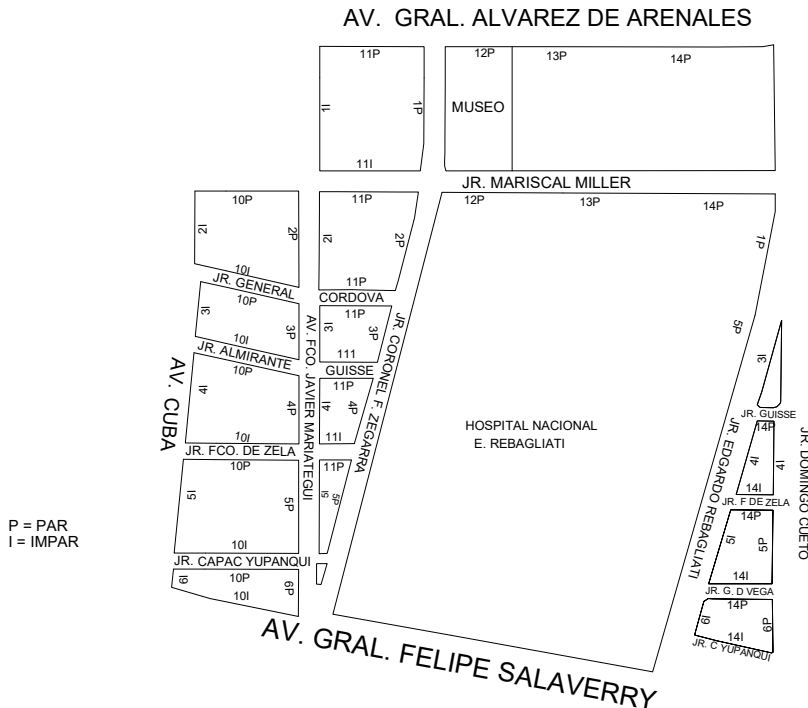

ZONA 1-A

Pertencen a esta zona los vecinos que viven entre:

Av. General Alvarez de Arenales, Av. Fco. Javier Mariategui, Jr. Mariscal Miller, Jr. Pablo Bermudez,
Av. General Felipe Salaverry y Av. 28 de Julio

PERTENECEN A ESTA ZONA LOS VECINOS QUE VIVEN EN:

| | |
|-------------------------------|--|
| Av. Gral. Máximo Abril | : Cuadras 5-6 Ambas |
| Av. Gral. Alvarez De Arenales | : Cuadras 4 - 5 - 6 - 7 - 8 - 9 - 10 |
| Jr. Pablo Bermudez | : Cuadra 2 Ambas Cuadras 3 - 4 Par |
| Jr. Camilo Carrillo | : Cuadra 1 Ambas |
| Av. Cuba | : Cuadra 1 Ambas |
| Jr. Ramón Dagnino | : Cuadra 2 Ambas |
| Jr. Larrabiure y Unanue | : Cuadra 2 Ambas |
| Av. Fco. Javier Mariátegui | : Cuadra 1 Par |
| Pj. Adán Mejía | : Cuadra 1 Ambas |
| Jr. Mariscal Miller | : Cuadras 8 - 9 -10 Impar |
| Av. República de Chile | : Cuadras 1 - 2 - 3 Par Cuadras 4 - 5 - 6 - 7 Ambas |
| Jr. Natalio Sánchez | : Cuadra 2 Ambas |

ZONA 1-B

Pertencen a esta zona los vecinos que viven entre:
 Av. Cuba, Jr. Capac Yupanqui, Av. General Felipe Salaverry, Jr. Pablo Bermudez
 y Jr. Mariscal Miller

PERTENECEN A ESTA ZONA LOS VECINOS QUE VIVEN EN:

ZONA 1-C

Pertencen a esta zona los vecinos que viven entre:
 Av. General Alvarez de Arenales, Jr. Domingo Cueto, Av. General Felipe Salaverry, Av. Cuba,
 Jr. Mariscal Miller y Av. Francisco Javier Mariategui